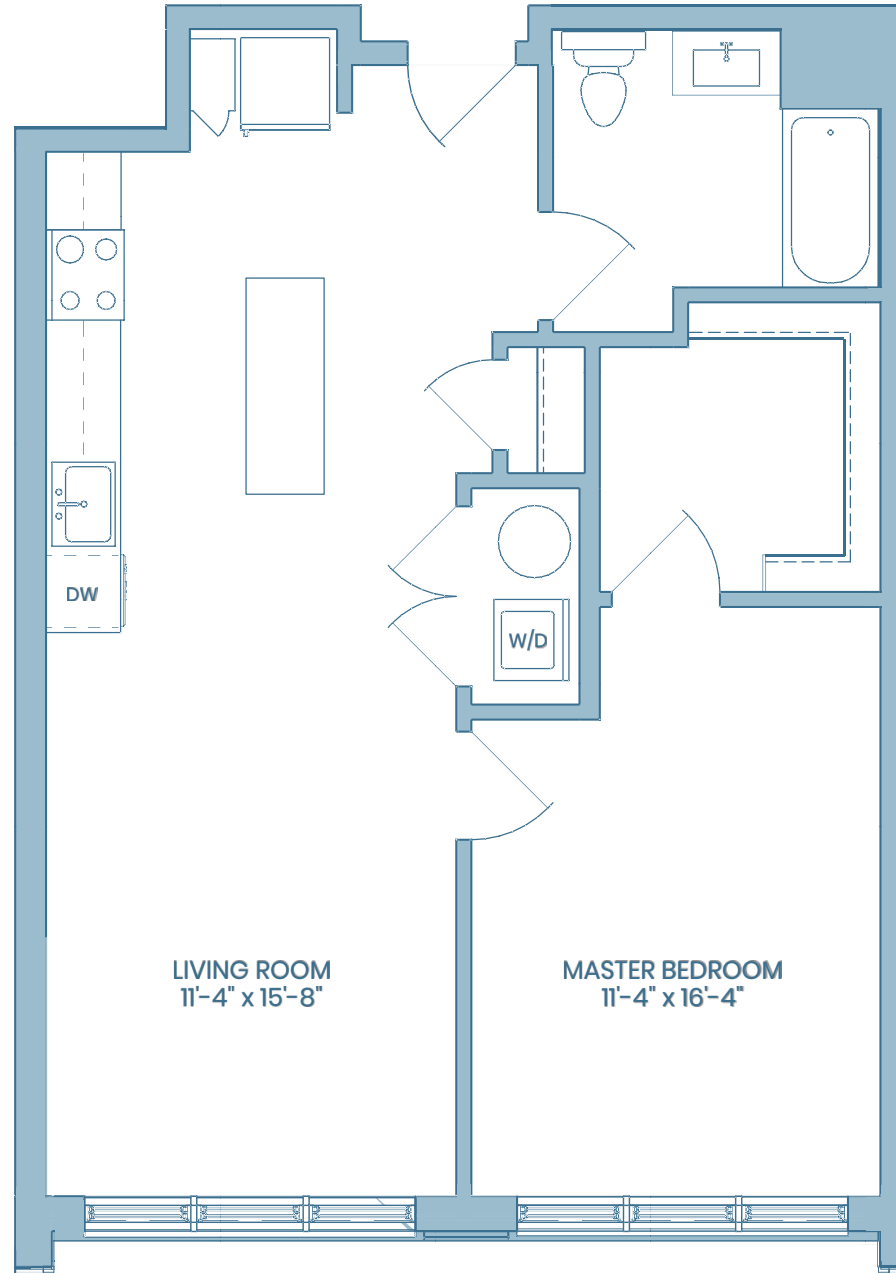

RESIDENCES:  
**206, 208, 306, 308**

**1 BR / 1 BA**

**802 - 818 SQ.FT.**

**732-222-2000**

**ELEMENTREDBANK.COM**

55 West Front Street  
Red Bank · NJ · 07701