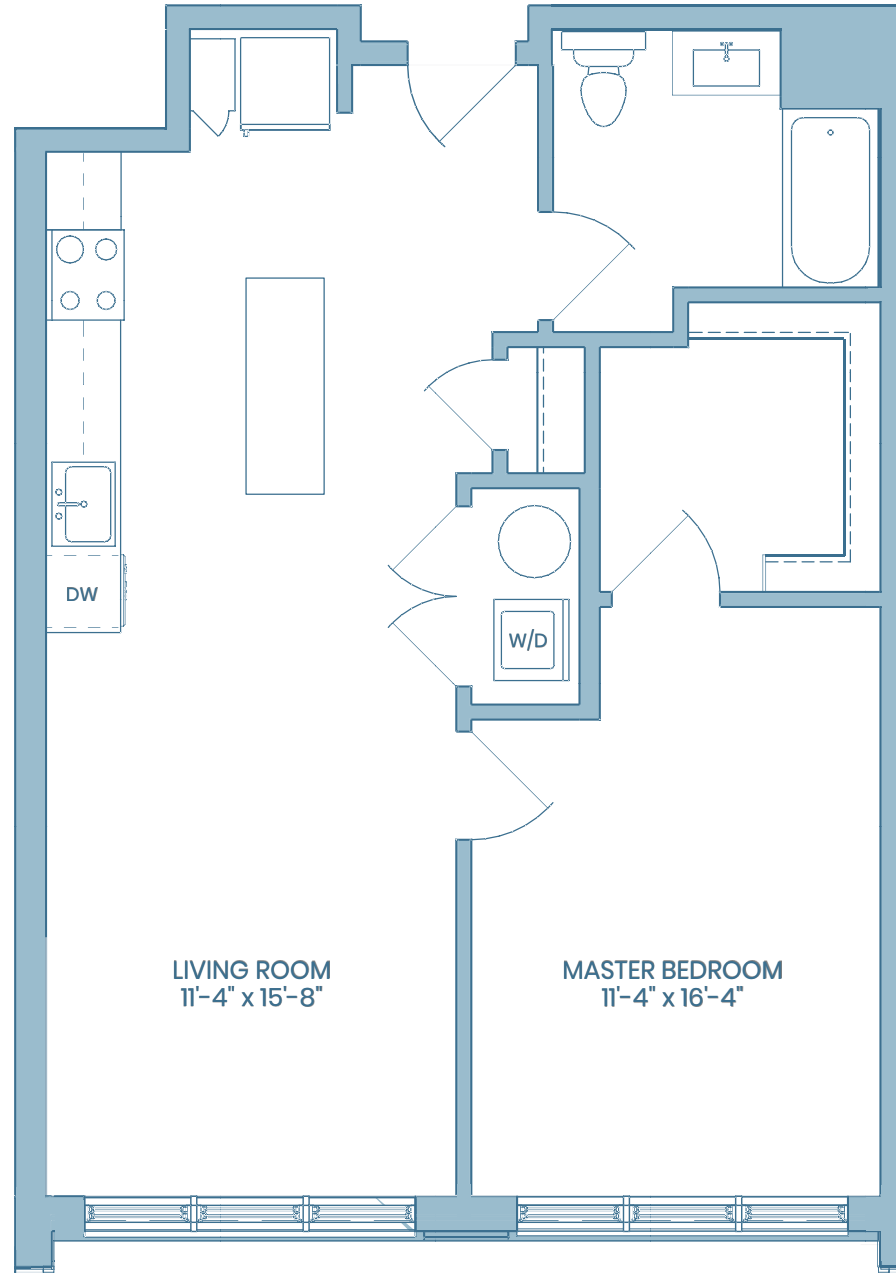

RESIDENCES:
206, 208, 306, 308

1 BR / 1 BA

802 - 818 SQ.FT.

732-222-2000

ELEMENTREDBANK.COM

55 West Front Street
Red Bank · NJ · 07701