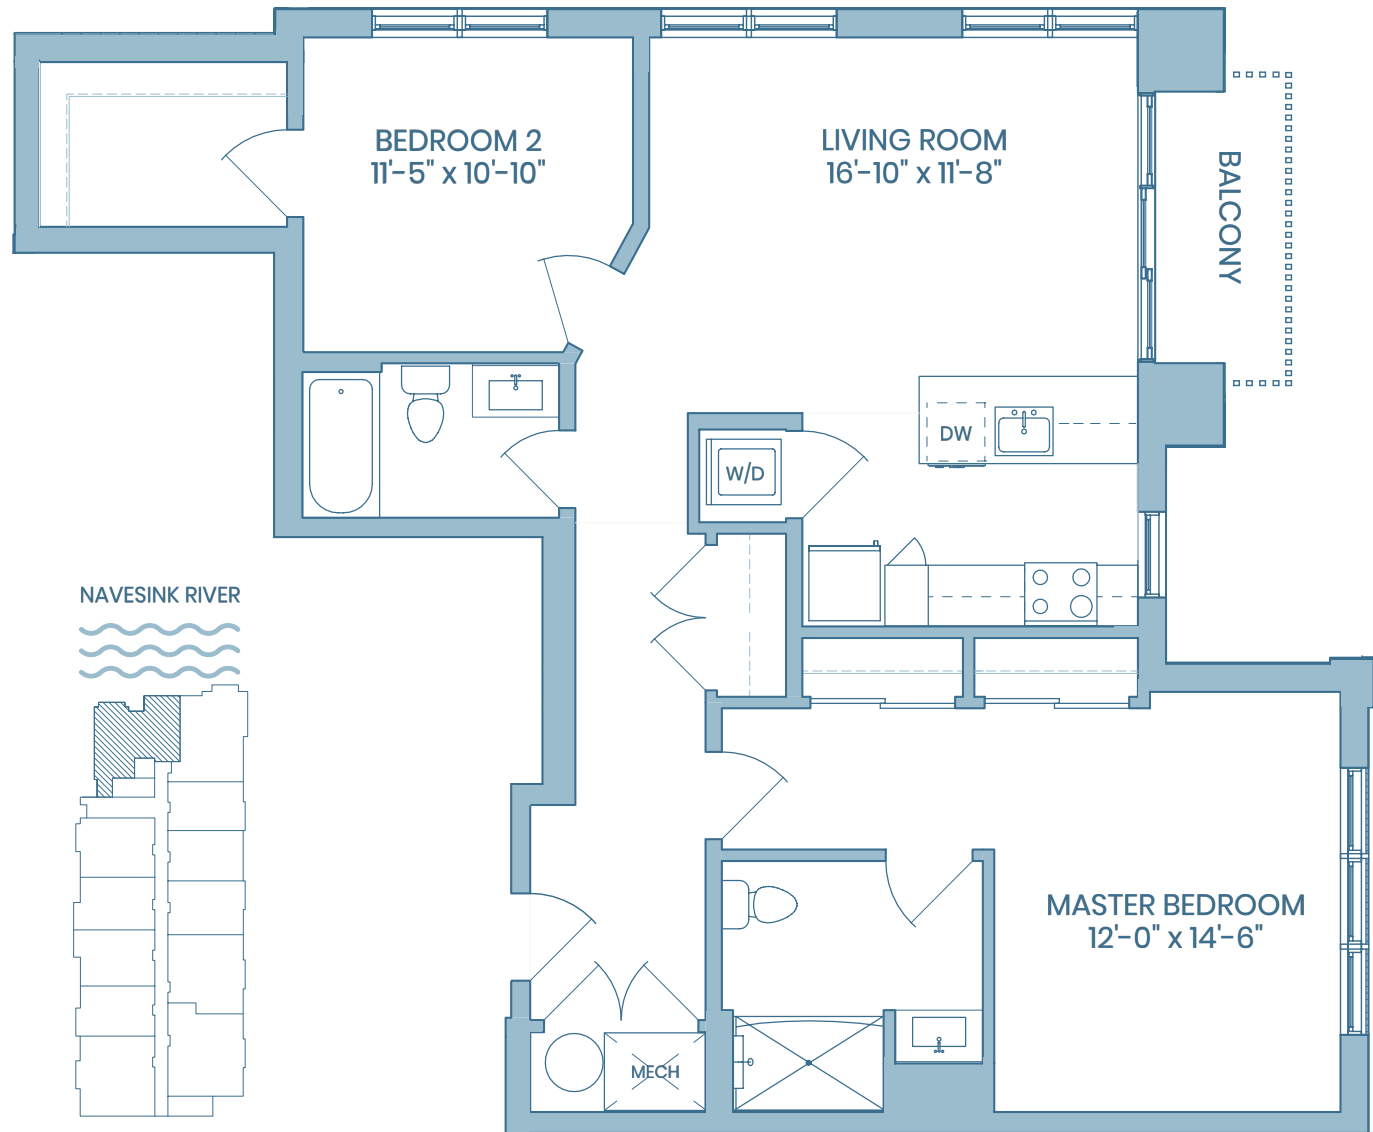

RESIDENCES:
201, 301, 401

2 BR / 2 BA

1,177 SQ.FT.

732-222-2000

ELEMENTREDBANK.COM

55 West Front Street
Red Bank · NJ · 07701